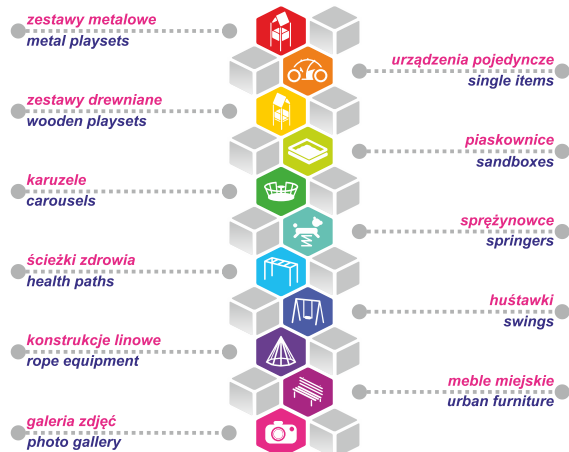

nr katalogowy
catalog N°

stal nierdzewna (opcja)
stainless steel (option)

S - stal lub D - drewno
S - steel or D - wood

różne wymiary
different sizes

2305S*

7,15 x 6,05 m

11,15 x 9,35 m

3,6 m

1,4 m

1176

PN EN

3+

norma
norm

strefa bezpieczeństwa
safe zone

wymiar urządzenia
size

wiek
y/o

wysokość swobodnego upadku
HIC - head injury criterion

wysokość całkowita
height

Wszystkie produkowane urządzenia zabawowe firmy Astrus posiadają Certyfikaty Bezpieczeństwa wydane przez akredytowane jednostki certyfikujące. Gwarantują zgodność urządzeń z normą bezpieczeństwa PN EN 1176. Jednostki certyfikujące sprawują kontrolę zarówno na etapie projektowania, produkcji jak i montażu urządzeń.

ZABAWA

PLAY

ROZWÓJ

DEVELOPMENT

BEZPIECZEŃSTWO

SAFETY

Our playground equipment conforms to norm PN EN 1176 and has been certified for the conformity by INT (Technical Supervision Institute). Playground equipment produced by Astrus has Safety Certificates issued by accredited certification bodies.

They guarantee the compliance of our equipment with safety norm PN EN 1176. Accreditation bodies monitor the processes of design, production and installation of our playground equipment.

Institut Nadzoru Technicznego
Polskie Centrum Akredytacji